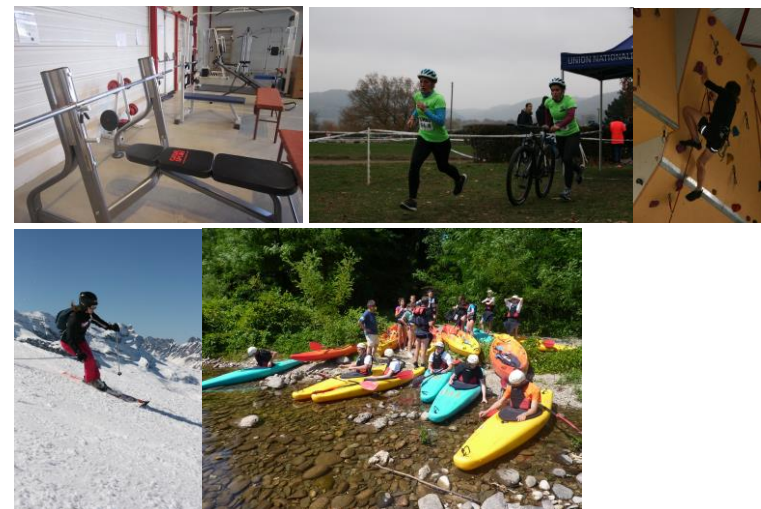

## Section Sportive Course d'orientation Raid Multisports de Nature

Lycée Maurice Genevoix de Decize

VTT, Trail, Course d'Orientation,  
Run and Bike, Laser run,  
Canoë, Escalade, circuit training

## Pourquoi choisir la Section Sportive Raid Multisport ?

- Atteindre un meilleur niveau sportif en VTT, Trail, Course d'Orientation, Kayak ...
- Participer/performer aux compétitions scolaires (UNSS) et extrascolaires (FFCO, FF TRI, FFC, FFA...)
- Pratiquer en autonomie, de manière responsable et sécuritaire.
- Partager ses compétences, évoluer au sein d'un groupe.
- Se sensibiliser à l'environnement et au développement durable.
- S'épanouir en alliant sport et études de manière organisée.